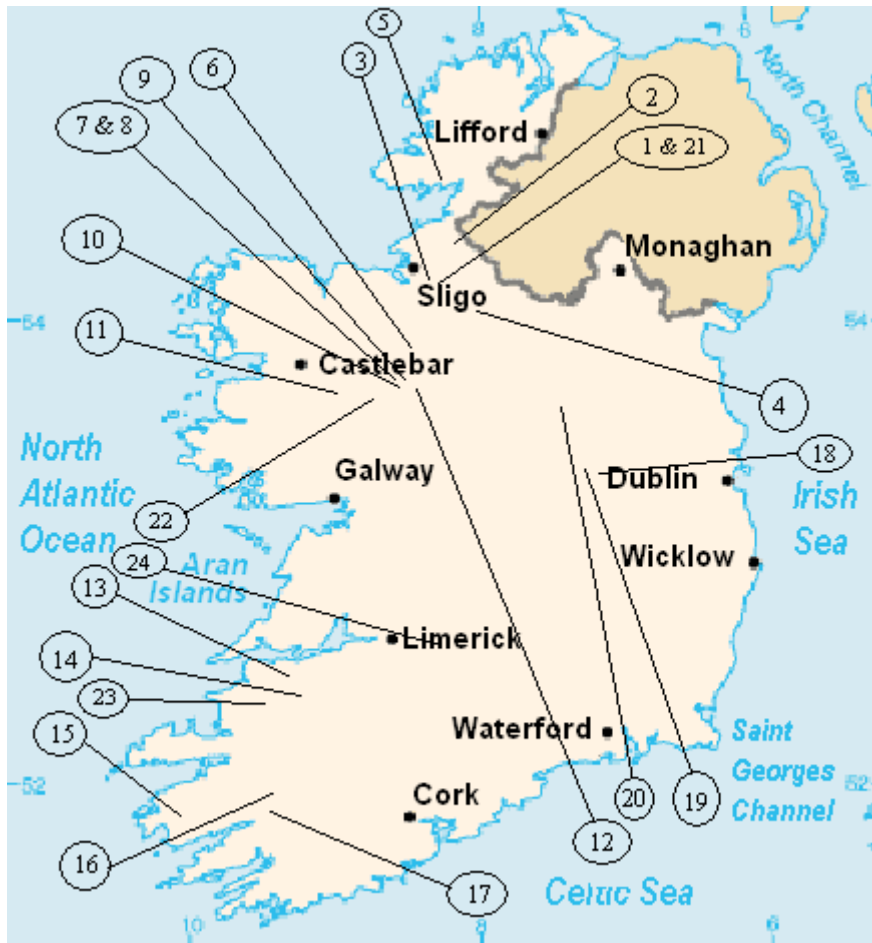

Lands Owned by The Ninth Forestry Investment Plan plc.

- | | |
|---|---|
| 1. Fingreagh Upper, Mahanagh, Co. Leitrim | 13. Meelcon, Tarbert, Co. Kerry |
| 2. Raheelin, Rosclogher, Co. Leitrim. | 14. Tullugoline North, Glenquin, Co. Limerick |
| 3. Boleymount & Greagnafarna, Tirerrill, Co.Sligo | 15. Islandboy, Iveragh, Co. Kerry |
| 4. Derreen, Co. Leitrim | 16. Dromsicane, Millstreet, Co. Cork |
| 5. Meentanakill, Co. Donegal | 17. Derryreague, Co. Kerry |
| 6. Kilfree, Co. Sligo | 18. Drumman, Co. Westmeath |
| 7. Cloonfinglas & Cloonsheevers, Co. Roscommon | 19. Collinstown, Co. Westmeath |
| 8. Cloonsheevers (2), Co. Roscommon | 20. Liscumick, Kilglas, Co. Longford |
| 9. Carrowreagh, Castlereagh, Co. Roscommon | 21. Corglancey, Drumahaire, Co. Leitrim |
| 10. Cultifadda, Ballymoe, Co. Galway | 22. Shankoagh, Ballymoe, Co. Roscommon |
| 11. Cloongawnagh, Clanmorris, Co. Mayo | 23. Glantaunyalkeen, Clanmaurice, Co. Kerry |
| 12. Carrowkeale, Co. Roscommon | 24. Muingacree, Owenybeg, Co. Limerick |