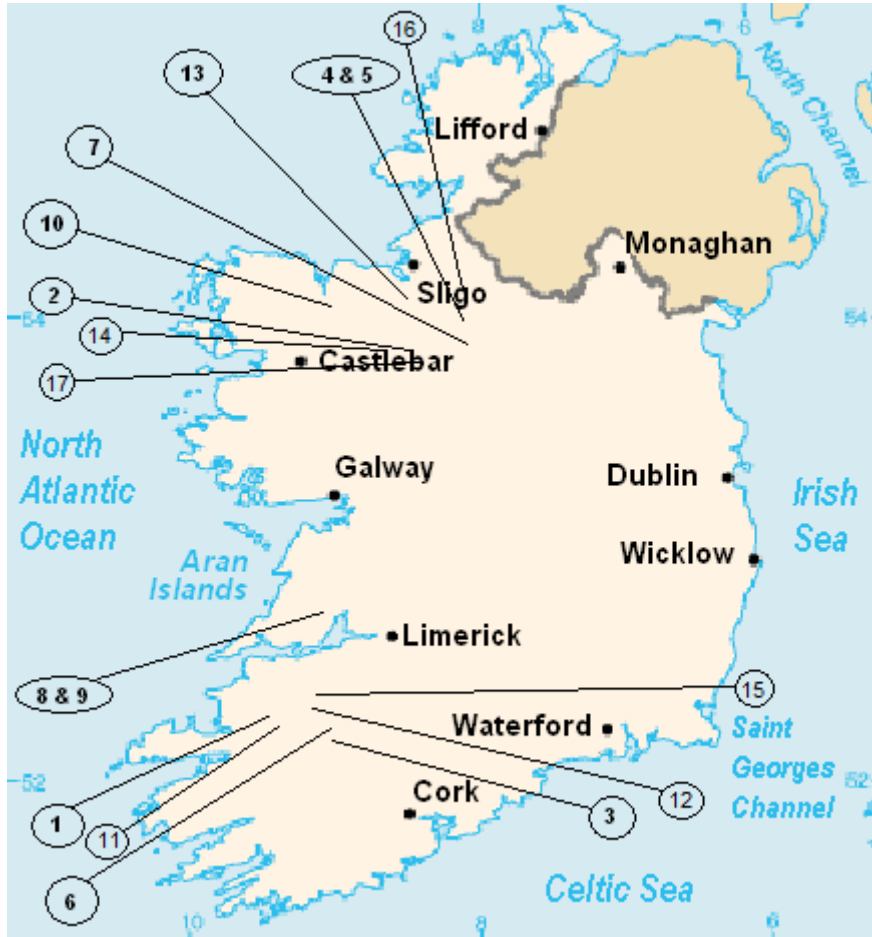

## Lands owned by The Seventh Irish Forestry Fund plc.

---

- |                                    |                                   |
|------------------------------------|-----------------------------------|
| 1. Bunglasha, Co. Kerry            | 10. Tawnyinah, Co. Mayo           |
| 2. Corderry, Co. Roscommon         | 11. Meenleitrim South, Co. Kerry  |
| 3. Cappaphaudeen, Brosna, Co. Cork | 12. Glengort South, Co. Limerick  |
| 4. Drumcarra, Co. Leitrim          | 13. Tully, Co. Sligo              |
| 5. Rosharry, Co. Leitrim           | 14. Lecarrow, Co. Mayo            |
| 6. Meendurragha, Co. Cork          | 15. Meenylane North, Co. Limerick |
| 7. Attimanus, Co. Leitrim          | 16. Corcormick, Co. Leitrim       |
| 8. Ardmore North, Co. Clare        | 17. Arraghan, Co. Roscommon       |
| 9. Kiltumper, Co. Clare            |                                   |