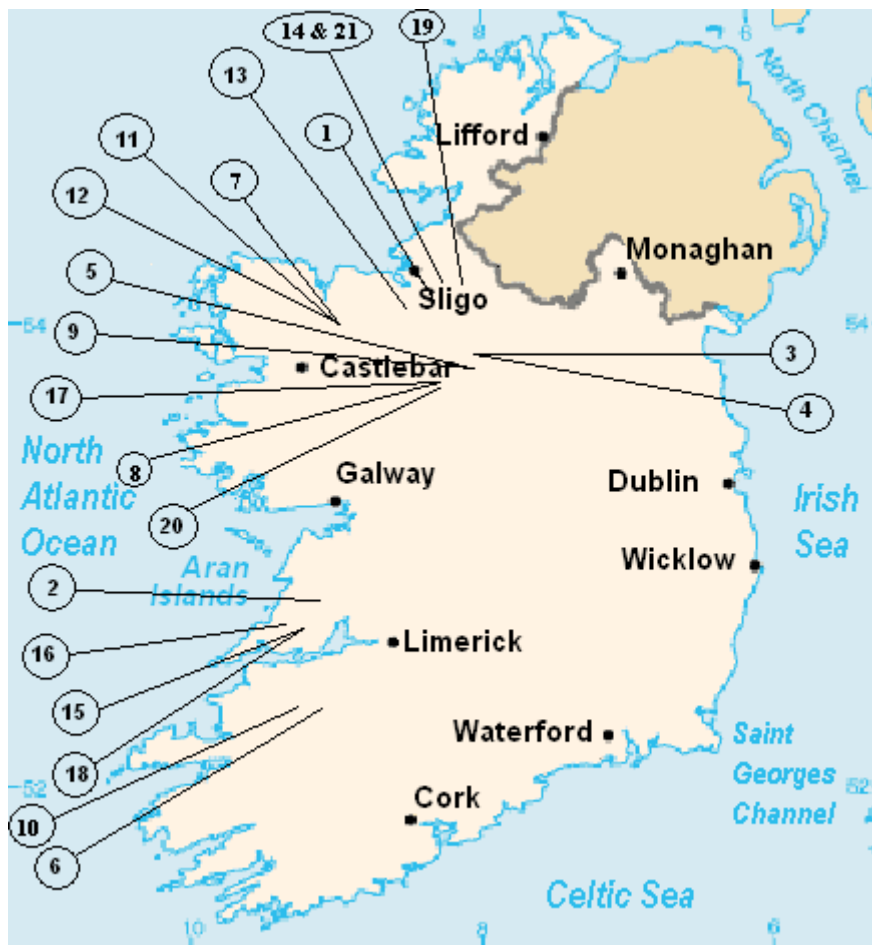

Lands owned by the Fourth Forestry Investment Plan plc.

- | | |
|--|--|
| 1. Carrownloughan & Knockadoo, Co. Sligo | 12. Sonnagh, Co. Mayo |
| 2. Boloughra, Co. Clare | 13. Battlefield, Co. Sligo |
| 3. Kilcoon, Co. Leitrim | 14. Garvesk, Co. Cavan |
| 4. Flughanagh Co. Leitrim | 15. Dehomad, Co. Clare |
| 5. Brackery Beg, Co. Leitrim | 16. Gurtygeeheen, Co. Clare |
| 6. Knockdown, Co. Limerick | 17. Sheegorey, Co. Roscommon |
| 7. Cloonfower, Co. Roscommon | 18. Dangananella West, Co. Clare |
| 8. Cloontooa, Co. Mayo | 19. Gortnasillagh East, Mahanagh, Co Leitrim |
| 9. Drumrane, Co. Leitrim | 20. Derreentigue, Ballinlough, Co Roscommon |
| 10. Rathea, Co. Kerry | 21. Sranagross, Glenfarne, Co. Leitrim |
| 11. Cloonainra, Co. Mayo | |