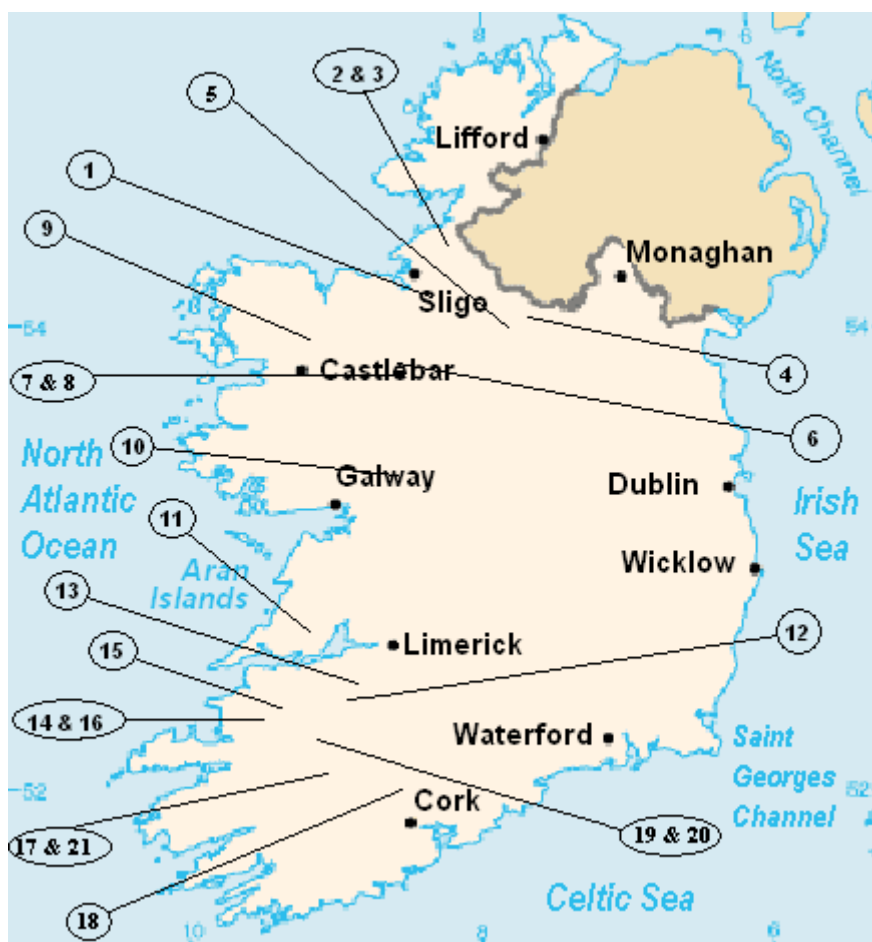

Lands Owned by The Fifth Forestry Investment Plan plc.

- | | |
|------------------------------------|---|
| 1. Laghty, Co. Leitrim | 12. Tooreenagreana, Co. Limerick |
| 2. Alteen, Co. Leitrim | 13. Templeathea East, Co. Limerick |
| 3. Gortnasillagh East, Co. Leitrim | 14. Muingnaminnae, Co. Kerry |
| 4. Derrynatuan, Co. Cavan | 15. Knocknadarriv. Co. Kerry |
| 5. Carrigoan, Co. Leitrim | 16. Maghanknockane, Co. Kerry |
| 6. Erriblagh, Co. Roscommon | 17. Knocknakilla, Co. Cork |
| 7. Derreenaseer, Co. Roscommon | 18. Glandine, Co. Cork |
| 8. Clooncoose North, Co. Roscommon | 19. Rowls Shaddock, Co. Cork |
| 9. Carrownedan, Co. Mayo | 20. Knockskehy, Co. Cork |
| 10. Woodfield, Co. Galway | 21. Carrigacooleen, Muskerry West, Co. Cork |
| 11. Sorrel Island, Co. Clare | |